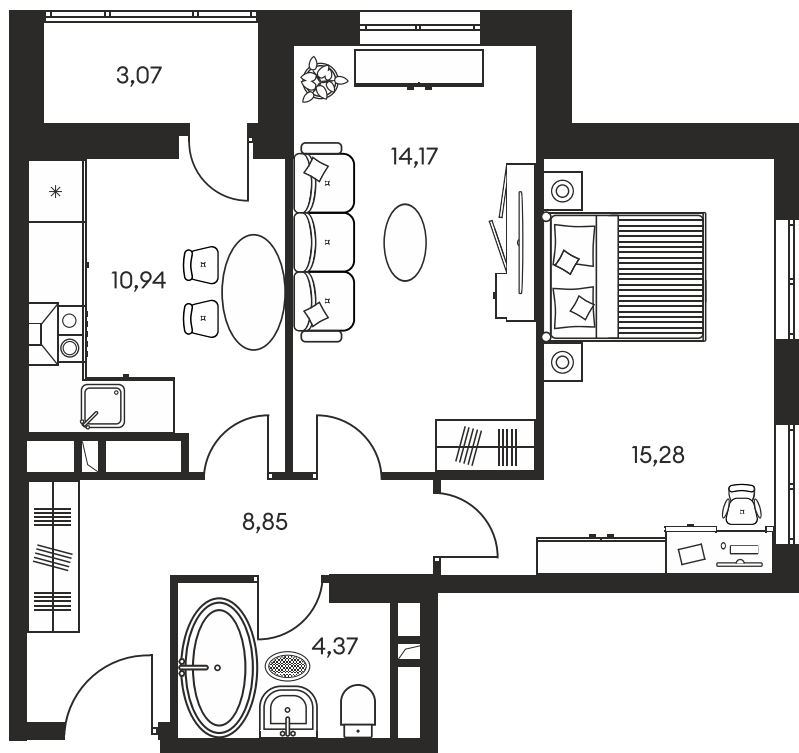

Номер: 354

2 КОМНАТНАЯ 57.85 М²

Отсканируйте QR-код и
смотрите на сайте
культураростов.рф

Цена по запросу

Корпус	1	Этаж	16
Секция	секция 1.2		

Адрес офиса продаж
г Ростов-на-Дону, ул Текучева, д 203

08.09.2024, 01:49