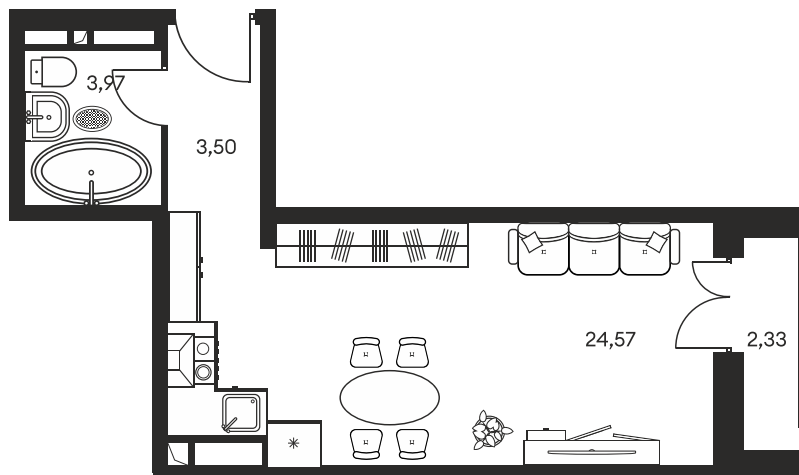

Номер: 772

СТУДИЯ 35.45 М²

Отсканируйте QR-код и
смотрите на сайте
культура.ростов.рф

Цена по запросу

Корпус	1	Этаж	16
Секция	секция 1.4		

Адрес офиса продаж
г Ростов-на-Дону, ул Текучева, д 203

05.02.2025 16:04 (Мск)