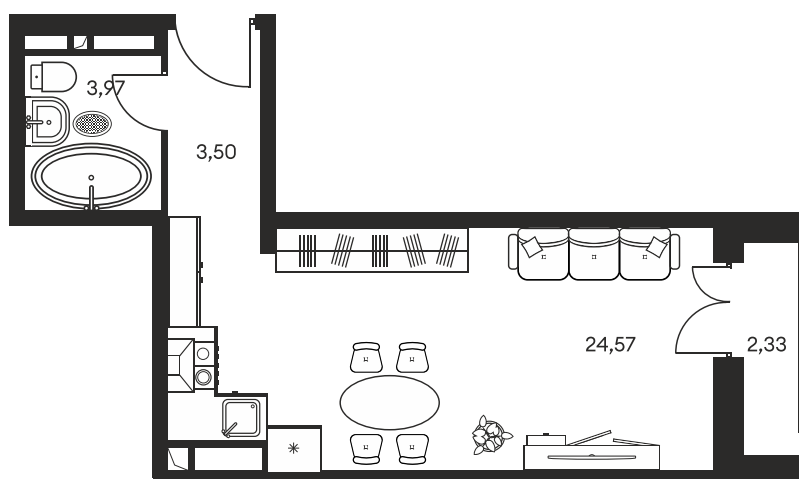

Номер: 772

Студия 35.7 м²

Отсканируйте QR-код и
смотрите на сайте
культура.ростов.рф

Цена по запросу

Корпус	1	Этаж	16
Секция	секция 1.4		

24.06.2026 02:23 (Мск)

Не является публичной офертой, цена может быть скорректирована.
Информация взята с сайта «культура.ростов.рф».