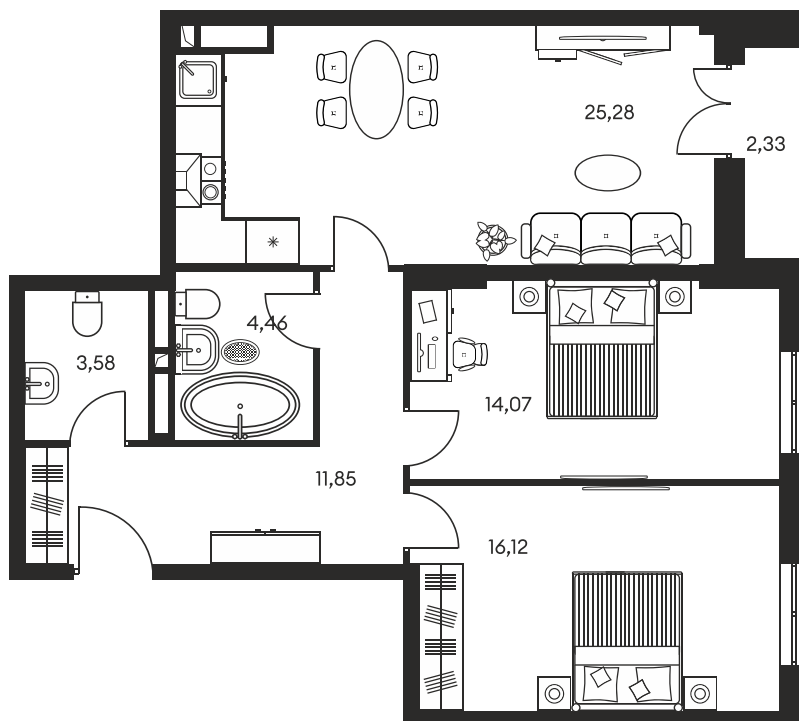

Номер: 425

3 КОМНАТНАЯ 78.68 М²

Отсканируйте QR-код и
смотрите на сайте
культураростов.рф

Цена по запросу

Корпус	1	Этаж	5
Секция	секция 1.3		

Адрес офиса продаж
г Ростов-на-Дону, ул Текучева, д 203

09.08.2024, 19:21