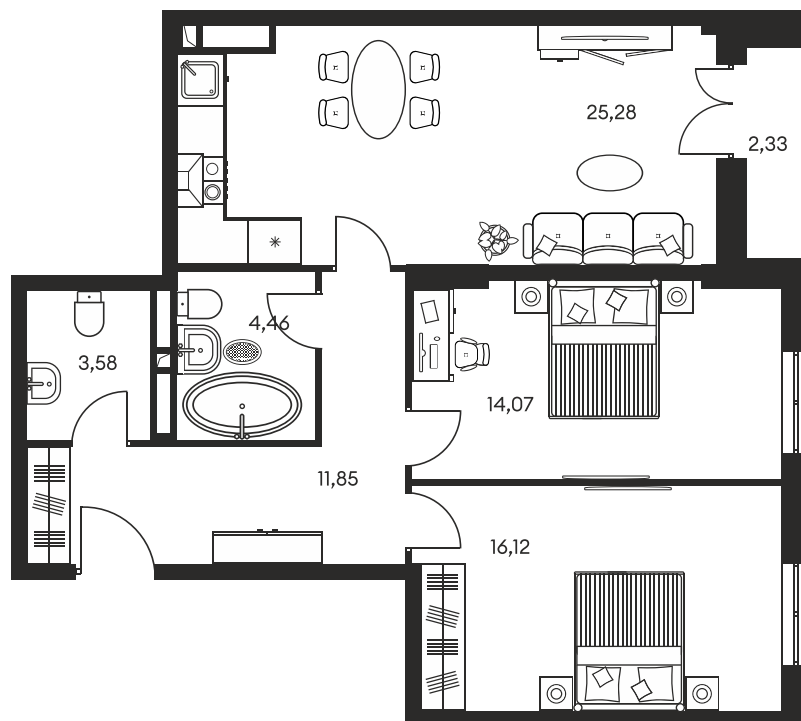

Номер: 425

3 КОМНАТНАЯ 78.68 М²

Отсканируйте QR-код и
смотрите на сайте
культураростов.рф

Цена по запросу

Корпус	1	Этаж	5
Секция	секция 1.3		

Адрес офиса продаж
г Ростов-на-Дону, ул Текучева, д 203

08.09.2024, 02:11