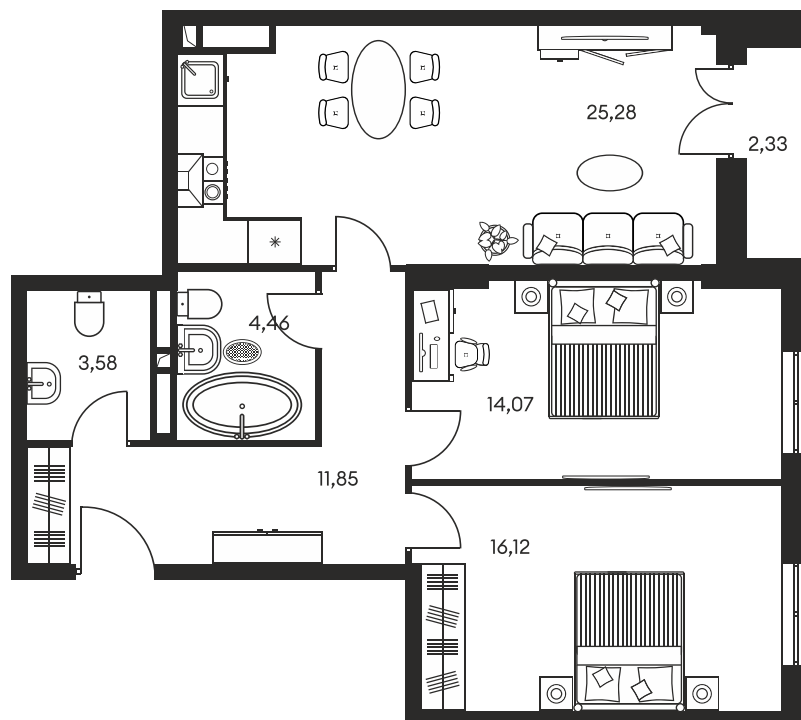

Номер: 425

3 КОМНАТНАЯ 79.22 м²

Отсканируйте QR-код и
смотрите на сайте
культура.ростов.рф

Цена по запросу

Корпус	1	Этаж	5
Секция	секция 1.3		

01.05.2026 17:20 (Мск)

Не является публичной офертой, цена может быть скорректирована.
Информация взята с сайта «культура.ростов.рф»