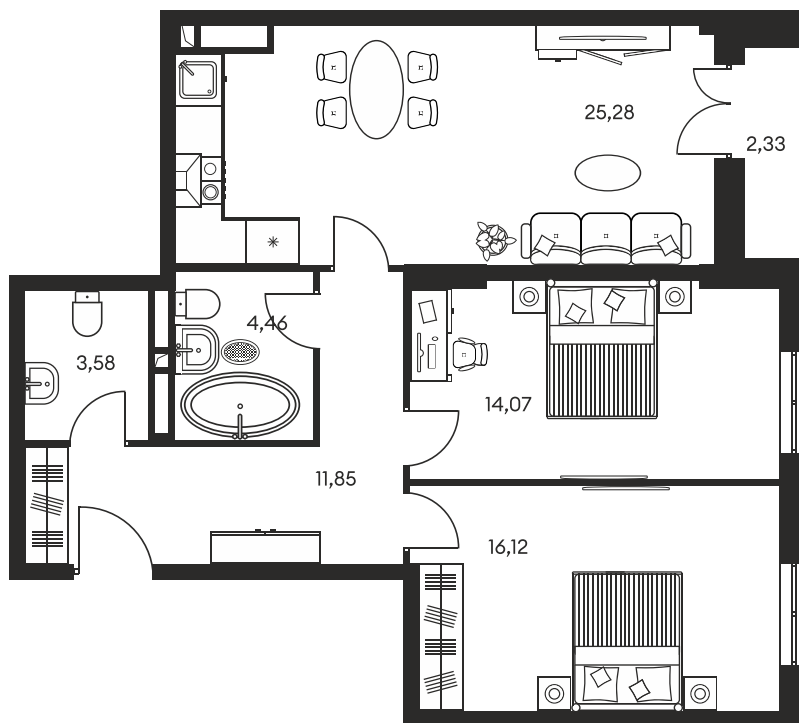

Номер: 425

3 КОМНАТНАЯ 78.68 М²

Отсканируйте QR-код и
смотрите на сайте
культураростов.рф

Цена по запросу

Корпус	1	Этаж	5
Секция	секция 1.3		

Адрес офиса продаж
г Ростов-на-Дону, ул Текучева, д 203

30.10.2024, 18:33