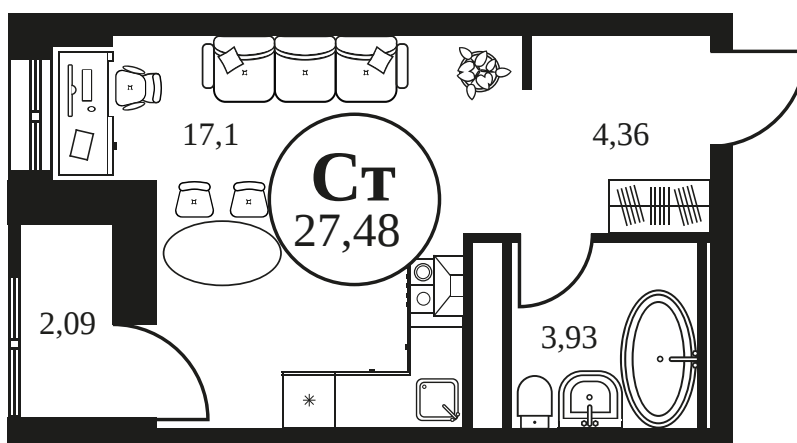

Номер: 1095

Студия 27.46 м²

Отсканируйте QR-код и
смотрите на сайте
культура.ростов.рф

Цена по запросу

Корпус	2	Этаж	25
Секция	секция 2.3		

29.05.2026 19:22 (Мск)

Не является публичной офертой, цена может быть скорректирована.
Информация взята с сайта «культура.ростов.рф».