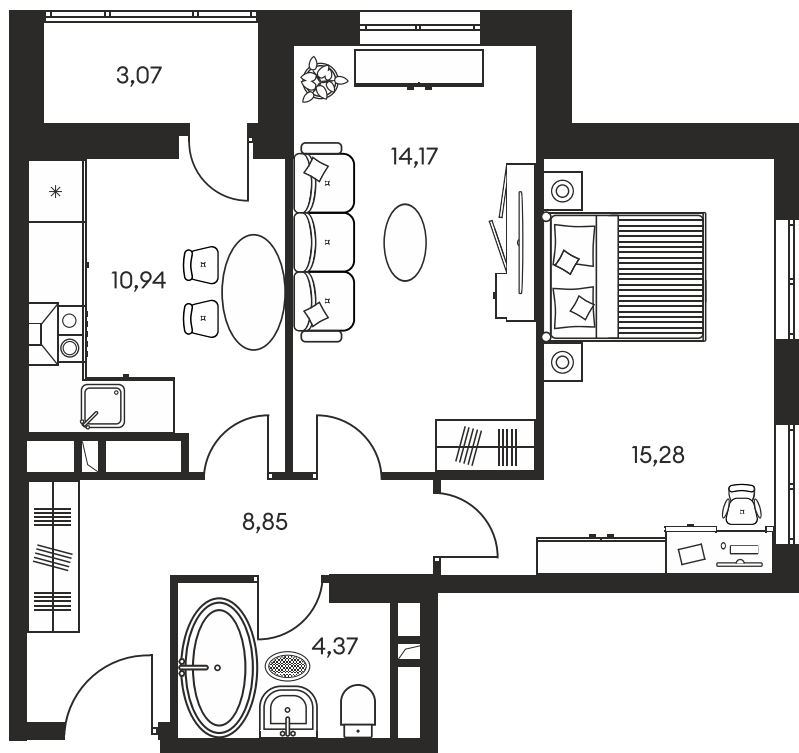

Номер: 387

Отсканируйте QR-код и
смотрите на сайте
культураростов.рф

2 КОМНАТНАЯ 57.85 М²

Цена по запросу

Корпус	1	Этаж	19
Секция	секция 1.2		

Адрес офиса продаж
г Ростов-на-Дону, ул Текучева, д 203

08.09.2024, 01:42