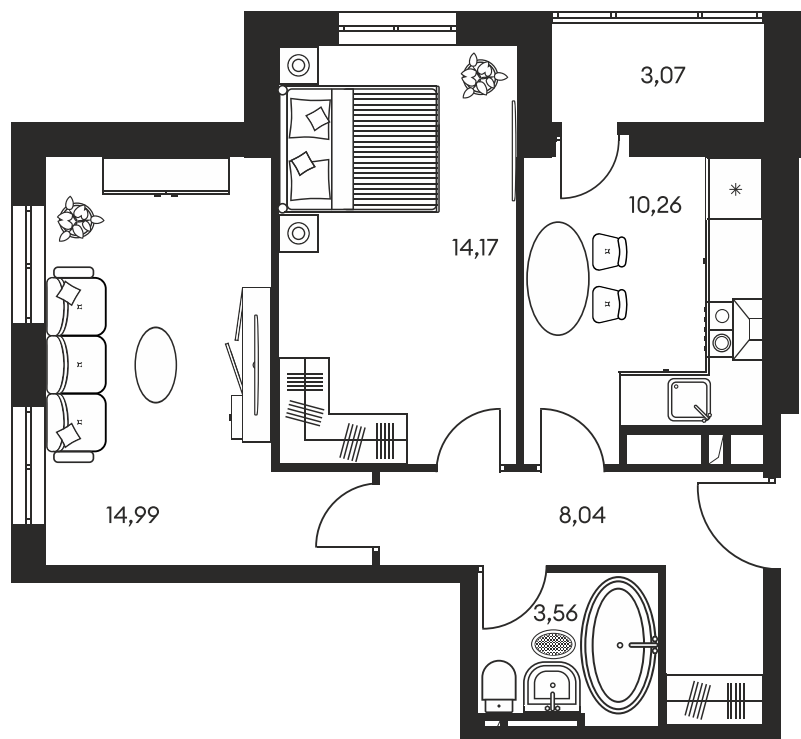

Номер: 9

2 КОМНАТНАЯ 54.91 М²

Отсканируйте QR-код и
смотрите на сайте
культураростов.рф

Цена по запросу

| | | | |
|--------|------------|------|---|
| Корпус | 1 | Этаж | 3 |
| Секция | секция 1.1 | | |

Адрес офиса продаж
г Ростов-на-Дону, ул Текучева, д 203