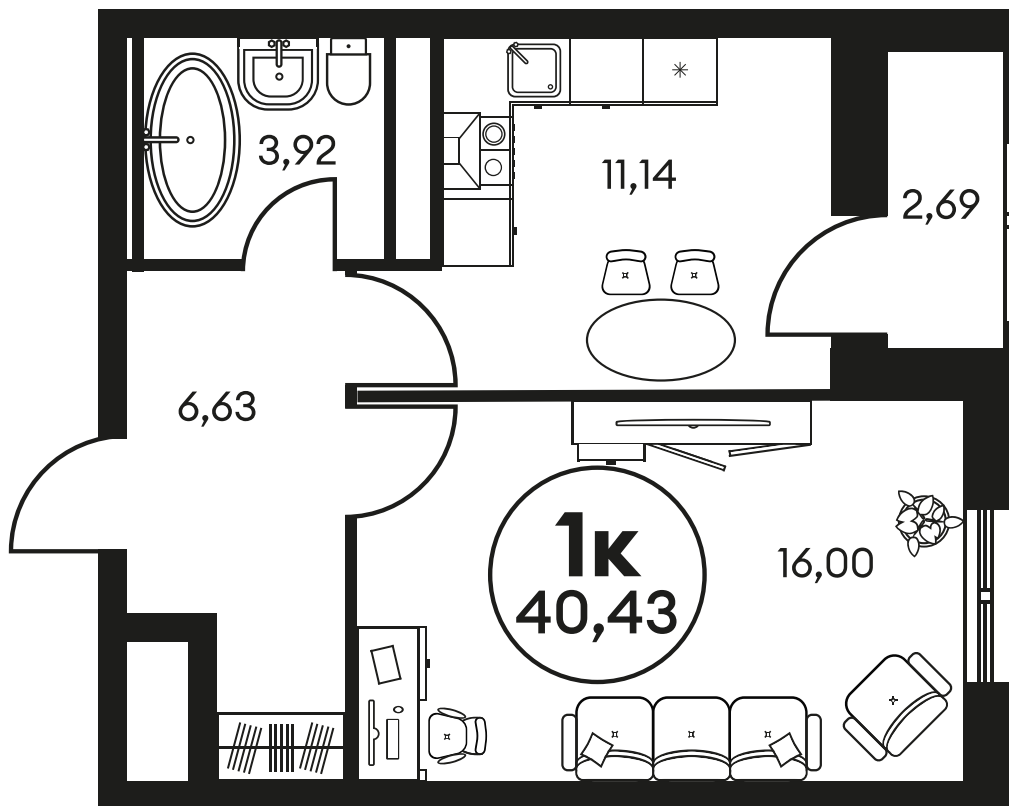

ЖК "КУЛЬТУРА"

АДРЕС

Текучева 203

Номер 1385

КВАРТИРА 1-КОМНАТНАЯ 40,59 М²

Корпус	2	Секция	секция 2.4
Этаж	22		

Цена по запросу

Отсканируйте QR-код и смотрите на сайте культура.ростов.рф